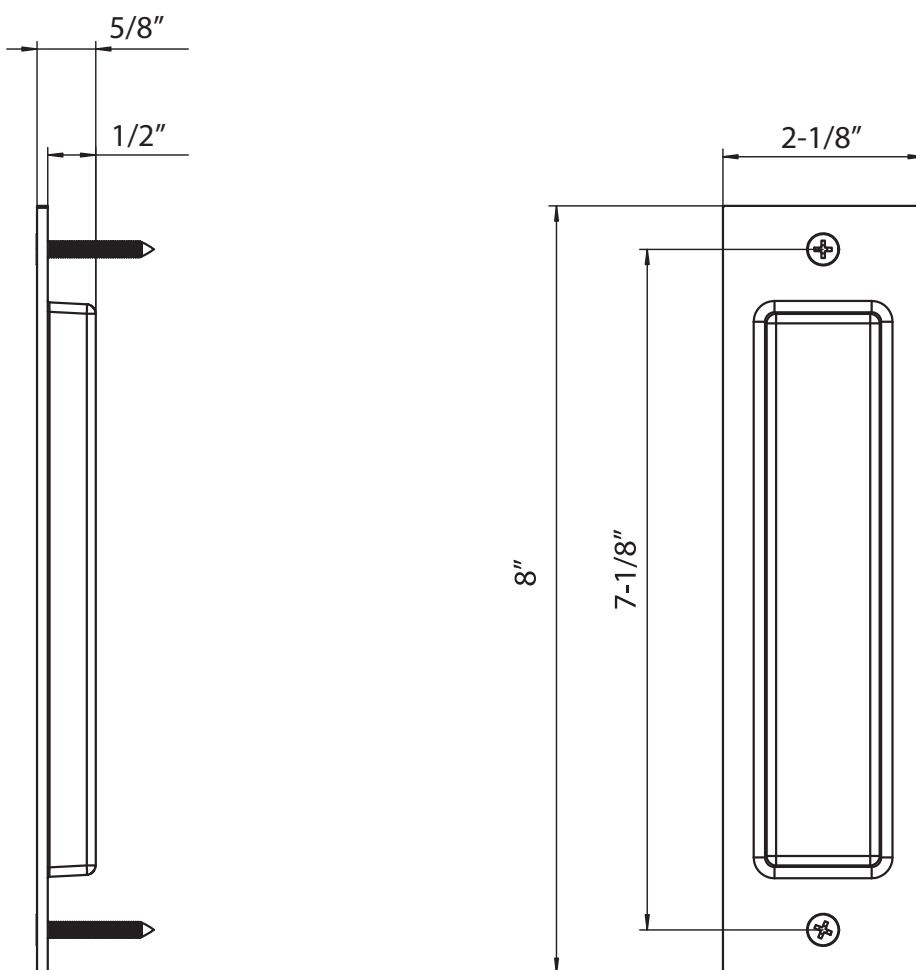

AH-RECPULL-8 Template

ORCA
HARDWARE™