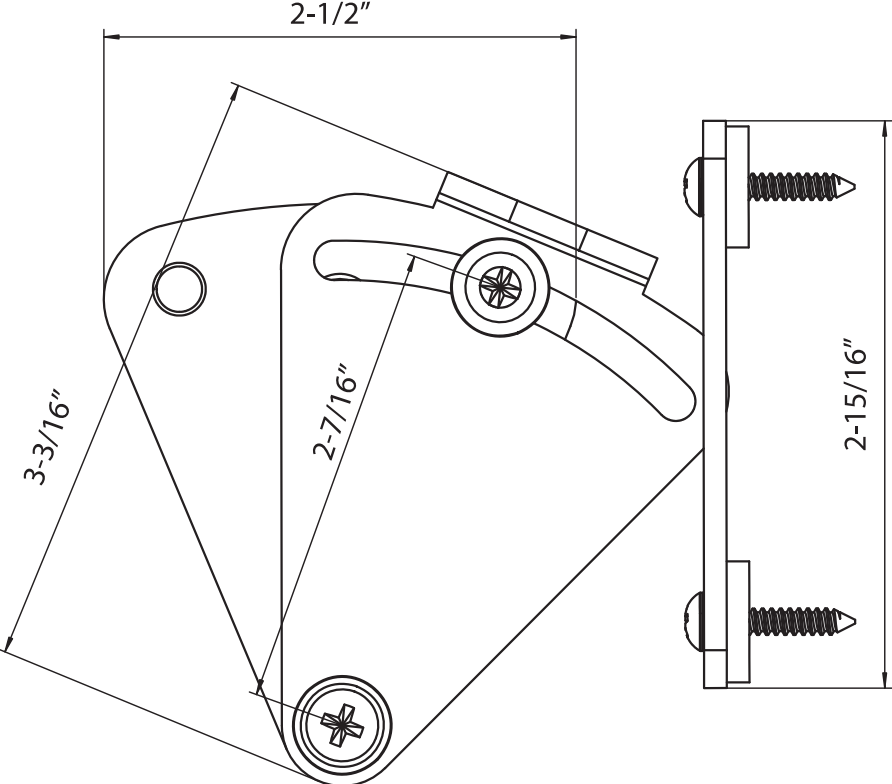

AH-PRIVLATCH Template

ORCA
HARDWARE™